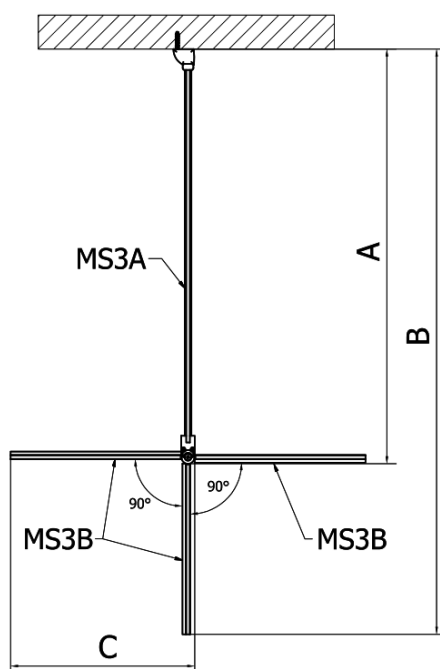

# Produktový list

Objednací kód: **MS3A-80**

**MODULAR SHOWER stěna k instalaci na zeď, pro  
připojení otočného panelu, 800 mm**

MS3A-L,R	MS3B-L,R	A	B	C
MS3A-70	MS3B-30	675-695	975-995	330
MS3A-80	MS3B-30	775-795	1075-1095	330
MS3A-90	MS3B-30	875-895	1175-1195	330
MS3A-100	MS3B-30	975-995	1275-1295	330
MS3A-120	MS3B-30	1175-1195	1475-1495	330
MS3A-70	MS3B-40	675-695	1075-1095	430
MS3A-80	MS3B-40	775-795	1175-1195	430
MS3A-90	MS3B-40	875-895	1275-1295	430
MS3A-100	MS3B-40	975-995	1375-1395	430
MS3A-120	MS3B-40	1175-1195	1575-1595	430
MS3A-70	MS3B-50	675-695	1175-1195	530
MS3A-80	MS3B-50	775-795	1275-1295	530
MS3A-90	MS3B-50	875-895	1375-1395	530
MS3A-100	MS3B-50	975-995	1475-1495	530
MS3A-120	MS3B-50	1175-1195	1675-1695	530
MS3A-70	MS3B-60	675-695	1275-1295	630
MS3A-80	MS3B-60	775-795	1375-1395	630
MS3A-90	MS3B-60	875-895	1475-1495	630
MS3A-100	MS3B-60	975-995	1575-1595	630
MS3A-120	MS3B-60	1175-1195	1775-1795	630